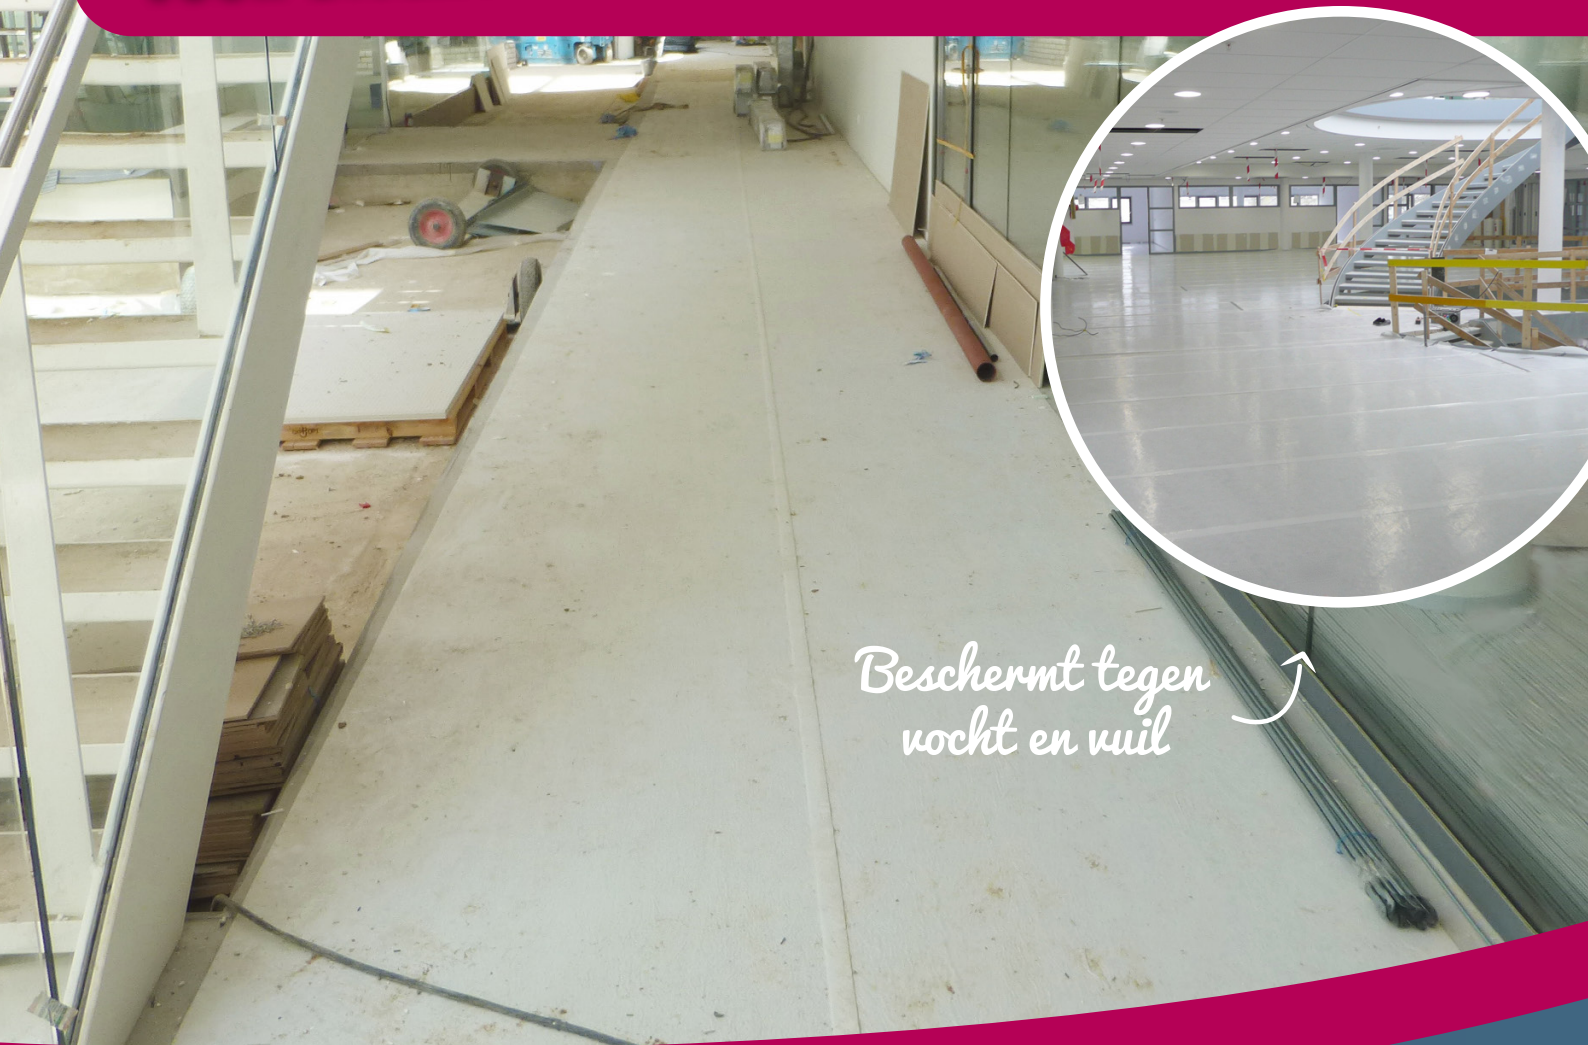

PRIMACOVER®

GOED IS SOMS GOED GENOEG

UNIVERSEEL ZELFKLEVEND AFDEKMATERIAAL VOOR DIVERSE TOEPASSINGEN

*Beschermt tegen
vocht en vuil*

Basic

Zelfklevend lichtgewicht afdekvlies