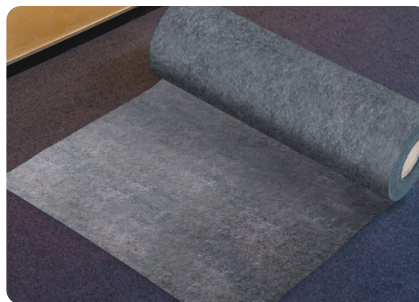

PRIMACOVER®

Carpetsaver

Afdekvlies voor tapijt

PrimaCover Carpetsaver is speciaal ontwikkeld voor het afdekken van tapijt. Biedt een uitstekende bescherming tijdens tal van werkzaamheden, zoals bouw-, renovatie-, stukadoor- en schilderwerken.

Toepassing:

- Speciaal ontwikkeld voor tapijt
- Voor vloeren en trappen

Eigenschappen:

- ✓ Extra sterk door de combinatie van LDPE-folie met een toplaag van gerecyclede polyestervezels
- ✓ Beschermt tegen mechanische beschadigingen
- ✓ Vloeistofdicht
- ✓ Gemakkelijk te verwerken
- ✓ Herpositioneerbaar
- ✓ Veilige lijmlaag op solventbasis
- ✓ Gecertificeerd BG Bau
- ✓ Verkrijgbaar in diverse afmetingen: 1m x 50m | 0,65m x 50m

Aanbrengen op doorgedroogde ondergrond.
Vooraf geschiktheid van het product testen.
Vloerverwarming uitschakelen voor gebruik.

PRIMACOVER®

Een merk van Primaverde BV
T +31 416 820 248 verkoop@primaverde.nl
www.primaverde.nl

BG BAU
Geprüft

www.primacover.com