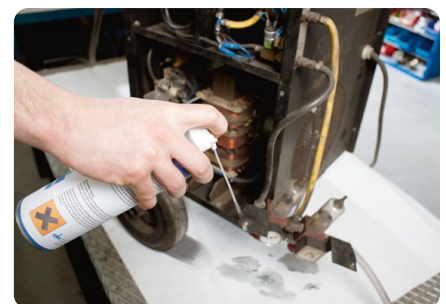

PRIMACOVER®

Absorb

Sterk absorberend afdekvlies

Tijdens schilderwerk en afbouwwerkzaamheden verdienen vloeren en trappen de betrouwbare bescherming van PrimaCover Absorb. Dit afdekvlies is onder meer bestand tegen oplosmiddelhoudende vloeistoffen, zoals lakken, lijmen en ontvetters.

PrimaCover Absorb is zeer absorberend, zelfklevend, schokabsorberend en bovendien pluisvrij. De vezels in de toplaag zijn vloeistofhechtend. Dat betekent dat gemorste vloeistoffen veilig in de toplaag trekken en permanent in de vezels worden opgenomen.

Toepassing:

- Voor alle doorgedroogde ondergronden
- Voor vloeren en trappen

Eigenschappen:

- ✓ Enorm absorberend vermogen (1 liter/m²)
- ✓ Vloeistofdicht en oplosmiddelbestendig
- ✓ Antislip
- ✓ Zelfklevend
- ✓ Schokabsorberend
- ✓ Pluisvrij
- ✓ Afmetingen:
  1m x 25m

Aanbrengen op doorgedroogde ondergrond.
Vooraf geschiktheid van het product testen.
Vloerverwarming uitschakelen voor gebruik.

PRIMACOVER®

Een merk van Primaverde BV
T +31 416 820 248 verkoop@primaverde.nl
www.primaverde.nl

www.primacover.com