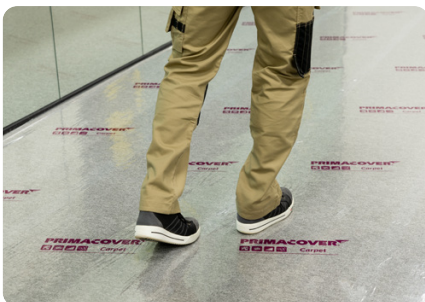

### Zelfklevende beschermfolie voor tapijt

Sterke, zelfklevende, vloeistofdichte folie. Speciaal ontwikkeld voor het veilig afdekken van tapijt op vloeren en trappen.

Breed inzetbaar, bijvoorbeeld tijdens projectinrichting, bouw, afbouw, renovatie en schilderwerken. Voorzien van een lijmlaag op solventbasis, waardoor PrimaCover Carpet na gebruik eenvoudig verwijderd kan worden zonder lijmresten achter te laten.

### Eigenschappen:

- ✓ Zelfklevend
- ✓ Voorzien van lijmlaag op solventbasis
- ✓ Eenvoudig te verwijderen zonder resten
- ✓ Leverbaar in twee diktes: 50µm en 100µm
- ✓ Afmetingen:  
62,5cm x 100m

Aanbrengen op doorgedroogde ondergrond.  
Vooraf geschiktheid van het product testen.  
Vloerverwarming uitschakelen voor gebruik.