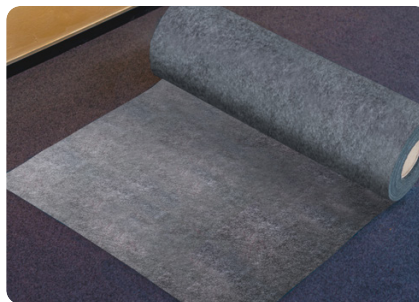

PRIMACOVER®

Carpetsaver

Abdeckvlies für Teppich

PrimaCover Carpetsaver wurde speziell für das Abdecken von Teppichen entwickelt. Bietet einen ausgezeichneten Schutz bei Bau-, Renovations-, Gips- und Malerarbeiten.

Anwendung:

- Speziell entwickelt für Teppiche
- Für Böden und Treppen

Eigenschaften:

- ✓ Extra stark durch die Kombination von LDPE-Folie mit einer Oberfläche aus recyceltem Polyesterfasern
- ✓ Schützt gegen mechanischer Beschädigungen
- ✓ Flüssigkeitsdicht
- ✓ Leicht zu verarbeiten
- ✓ Repositionierbar
- ✓ Sicherer Klebstoff auf Solventbasis
- ✓ Zertifiziert BG Bau
- ✓ In verschiedene Größen erhältlich: 1m x 50m | 0,65m x 50m

Auf durchgetrockneten Untergründen verlegen.
Eignung des Produktes im Voraus testen.
Fussbodenheizung vor der Verlegung ausschalten.

PRIMACOVER®

Eine Marke von Primaverde BV
T +31 416 820 248 sales@primaverde.com
www.primaverde.nl

BG BAU
Geprüft

www.primacover.com