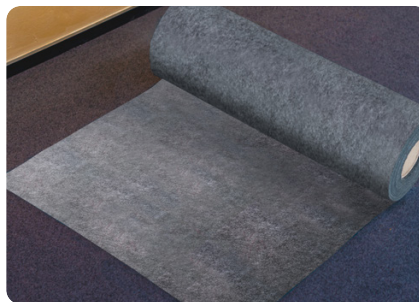

PRIMACOVER®

Carpetsaver

Non-tissé de protection pour tapis/moquette

PrimaCover Carpetsaver est spécialement conçu pour protéger les tapis/ moquettes. Offre une excellente protection lors de travaux de construction, de rénovation, de plafonnage ou de peinture.

Utilisation :

- Spécialement conçu pour protéger les tapis/moquettes
- Sur les sols et les escaliers

Propriétés :

- ✓ Extrêmement résistant grâce à la combinaison d'un film LDPE et d'une surface à base de non-tissé en polyester recyclé
- ✓ Protège contre les dommages mécaniques
- ✓ Étanche aux liquides
- ✓ Facile à mettre en œuvre
- ✓ Repositionnable
- ✓ Couche de colle sûre à base de solvant
- ✓ Certifié par BG Bau
- ✓ Disponible en différentes dimensions : 1m x 50m | 0,65m x 50m

Poser sur des supports séchés à fond.
Tester au préalable l'aptitude du produit.
Arrêter le chauffage par le sol avant utilisation.

PRIMACOVER®

Une marque de Primaverde BV

T +31 416 820 248 sales@primaverde.com

www.primaverde.nl

BG BAU
Geprüft

www.primacover.com