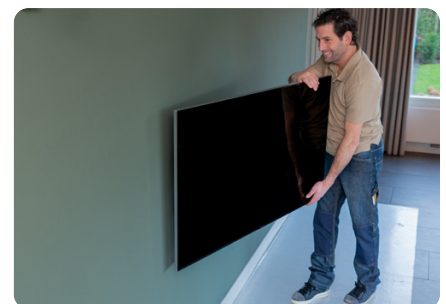

PRIMACOVER®

Lite

Zelfklevende vloerbescherming voor doorgedroogde harde vloeren

PrimaCover Lite is een zelfklevend lichtgewicht afdekvlies zonder poespas. Het beschermt tijdens montage, schilderwerken en andere algemene toepassingen. De vloeistofdichte toplaag zorgt ervoor dat verf en vuil niet kunnen indringen. De zachte onderlaag van polyestervlies beschermt tegen lichte tot middelzware beschadigingen.

PrimaCover Lite is zelfklevend en blijft tijdens je klus dus netjes op de vloer liggen. Zelfs zonder gebruik van tape. Na je werkzaamheden is PrimaCover Lite gemakkelijk te verwijderen. Niet-vervuilde en onbeschadigde delen kunnen worden hergebruikt.

Toepassing:

- Voor alle doorgedroogde harde vloeren

Eigenschappen:

- ✓ Vloeistofdicht
- ✓ Zelfklevend
- ✓ Herbruikbaar
- ✓ Gemaakt van gerecyclede polyestervezels
- ✓ Afmetingen:
  1m x 25m

Aanbrengen op schone, doorgedroogde vloeren. Vooraf geschiktheid van het product testen. Vloerverwarming uitschakelen voor gebruik.

PRIMACOVER®

Een merk van Primaverde BV
T +31 416 820 248 verkoop@primaverde.nl
www.primaverde.nl

www.primacover.com