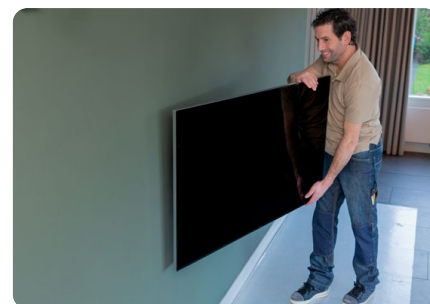

PRIMACOVER®

Marka Primaverde BV
T +31 416 820 248 sales@primaverde.com
www.primaverde.nl

www.primacover.com