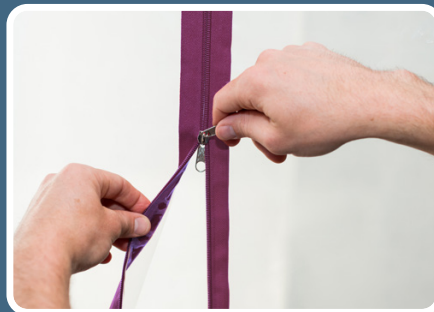

PRIMACOVER®

Zipper Door

Zuverlässige Staubschutztür mit industriellem Reißverschluss

PrimaCover Zipper Door A: barrierefreie Staubschutztür mit einem A-förmigen Reißverschluss. Wird mit einem geeigneten Klebeband an einem Türrahmen angebracht.

PrimaCover Zipper Door U: Staubschutztür mit einem U-förmigen Reißverschluss. Wird mit einem geeigneten Klebeband an einem Türrahmen angebracht.

PrimaCover Zipper: Set mit zwei selbstklebenden Reißverschlüssen, um schnell einen Durchgang in jeder Stoffwand zu kreieren. Verwenden Sie 1 Reißverschluss für eine normale Öffnung oder 2 Reißverschlüsse für eine extra breite Öffnung.

PrimaCover Zipper Door A oder U: Staubschutztür mit Reißverschluss

PrimaCover Zipper: praktischer selbstklebender Reißverschluss

PRIMACOVER®

Eine Marke von Primaverde BV
T +31 416 820 248 sales@primaverde.com
www.primaverde.nl

www.primacover.com