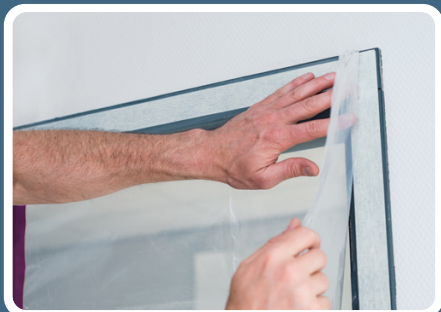

PRIMACOVER®

Zipper Door

Zuverlässige Staubschutztür mit industriellem Reißverschluss

PrimaCover Zipper Door A: barrierefreie Staubschutztür mit einem A-förmigen Reißverschluss. Wird mit einem geeigneten Klebeband an einem Türrahmen angebracht.

PrimaCover Zipper Door U: Staubschutztür mit einem U-förmigen Reißverschluss. Wird mit einem geeigneten Klebeband an einem Türrahmen angebracht.

PrimaCover Zipper: Set mit zwei selbstklebenden Reißverschlüssen, um schnell einen Durchgang in jeder Stoffwand zu kreieren. Verwenden Sie 1 Reißverschluss für eine normale Öffnung oder 2 Reißverschlüsse für eine extra breite Öffnung.

PrimaCover Zipper Door A oder U: Staubschutztür mit Reißverschluss

PrimaCover Zipper: praktischer selbstklebender Reißverschluss

PRIMACOVER®

Eine Marke von Primaverde BV
T +31 416 820 248 sales@primaverde.com
www.primaverde.nl

www.primacover.com