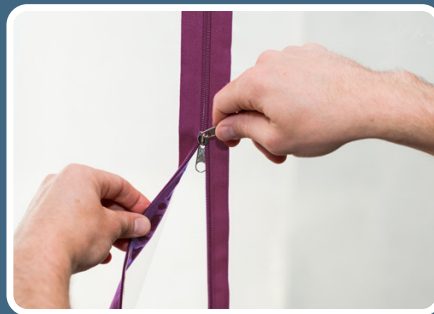

PRIMACOVER®

STOFVRIJE DOORGANG BIJ RENOVATIE OF VERBOUWING

Zipper Door

Stofdeuren

*Complete deur
of losse rits*

PRIMACOVER®

Zipper Door

Betrouwbare stofdeuren met industriële rits

PrimaCover Zipper Door A: drempelloze stofdeur met een A-vormige rits. Met een geschikte tape aan te brengen op een deurkozijn.

PrimaCover Zipper Door U: stofdeur met een U-vormige rits. Met een geschikte tape aan te brengen op een deurkozijn.

PrimaCover Zipper: set van twee zelfklevende ritsen waarmee u snel een doorgang maakt in elke stofwand. Gebruik 1 rits voor een normale opening of 2 ritsen voor een extra brede doorgang.

PrimaCover Zipper Door A of U: stofdeur met rits