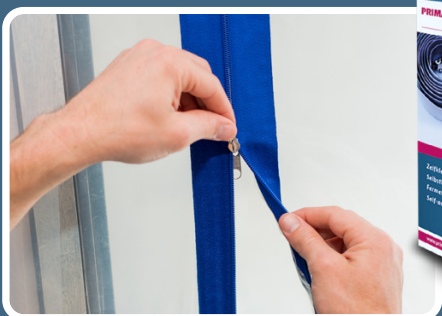

PrimaCover Zipper: praktisk selvklebende glidelås

PRIMACOVER®

Et varemerke av Primaverde BV
T +31 416 820 248 sales@primaverde.com
www.primaverde.nl

www.primacover.com