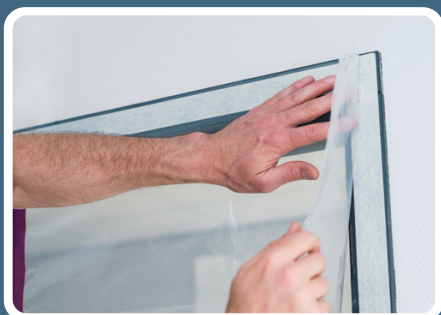

PRIMACOVER®

Zipper Door

Pålitelige støvdører med industriell glidelås

PrimaCover Zipper Door A: terskelfri støvdør med A-formet glidelås. Festes på dørkarm med passende teip.

PrimaCover Zipper Door U: støvdør med U-formet glidelås. Festes på dørkarm med passende teip.

PrimaCover Zipper: sett med to selvklebende glidelåser som kan brukes til å etablere en gjennomgang i alle støvvegger i en fei. Bruk 1 glidelås til en normal åpning eller 2 glidelåser for en ekstra bred åpning.

PrimaCover Zipper Door A eller U: støvdør med glidelås

PrimaCover Zipper: praktisk selvklebende glidelås

PRIMACOVER®

Et varemerke av Primaverde BV
T +31 416 820 248 sales@primaverde.com
www.primaverde.nl

www.primacover.com