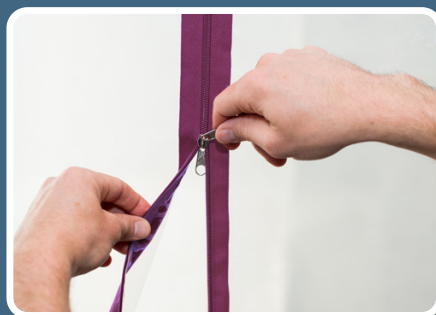

PRIMACOVER®

Zipper Door

Pålitelige støvdører med industriell glidelås

PrimaCover Zipper Door A: terskelfri støvdør med A-formet glidelås. Festes på dørkarm med passende teip.

PrimaCover Zipper Door U: støvdør med U-formet glidelås. Festes på dørkarm med passende teip.

PrimaCover Zipper: sett med to selvklebende glidelåser som kan brukes til å etablere en gjennomgang i alle støvvegger i en fei. Bruk 1 glidelås til en normal åpning eller 2 glidelåser for en ekstra bred åpning.

PrimaCover Zipper Door A eller U: støvdør med glidelås

PrimaCover Zipper: praktisk selvklebende glidelås

PRIMACOVER®

Et varemerke av Primaverde BV
T +31 416 820 248 sales@primaverde.com
www.primaverde.nl

www.primacover.com