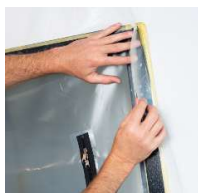

PrimaCover Zipper-Door U

Dammdörr med U-formad blixtlås

Dammdörr med förmonterad blixtlås. Snabb och enkel installation i alla passager. Kan enkelt appliceras på en mängd olika underlag med dubbelsidig tejp (medföljer ej). Tack vare den extra starka folien och det fastsydda blixtlåset är PrimaCover Zipper-Door U utmärkt för krävande och långvariga applikationer.

Tekniska data (*)

Extra stark

Sammansättning	Blixtlås Folie	Polyesterväv sydd på folie Extra kraftig PE-folie
Tekniska data	Längd Bredd Folietjocklek Blixtlås	250 cm 120 cm 150 µm 32 mm
Egenskaper	Folie Blixtlås Snabb och enkel montering Bra glidförmåga	Transparent Svart
Användning	Kan appliceras på olika ytor. Lämplig för långvarig användning För krävande tillämpningar	
Bearbetning	Fäst på önskad yta med dubbelsidig självhäftande tejp (medföljer ej)	
Anmärkningar	Testa tejpens lämplighet i förväg	