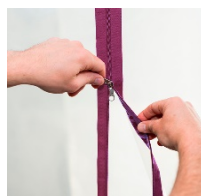

Merknader

Se først til at limbåndet er egnet

En forskriftsmessig og dermed vellykket bearbeiding av produktene er utenfor vår kontroll. Garanti kan derfor kun gis for produktenes kvalitet, og ikke for bearbeidingen av produktene. Det er brukerens ansvar å vurdere egnetheten av våre produkter for det tiltenkte formålet.

Dataene som er nevnt over er standardverdier som er fastlagt i våre laboratorier og hos eksterne kontrollinstitutter. Disse kan imidlertid også inneholde mindre avvik på grunn av variasjoner i kontrollapparatene. Rett til endringer uten varsel forbeholdes.

* i forhold til aktuell standard