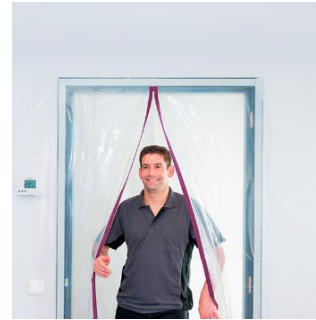

PrimaCover Zipper-Door A

Støvbeskyttelsesdør med A-glidelås

Støvdør med glidelås. Rask og enkel montering ved hver anledning. Kan festes til dem fleste overflater på en tidsbesparende måte ved hjelp av dobbeltsidig tape (ikke inkludert). Takket være den ekstra sterke plastfolien og glidelåsen, så vil PrimaCover Zipper-Door A tåle langvarig bruk.

Tekniske data (*)

A-glidelås

ekstra sterk

Sammensetning

Glidelås
Folie

Polyesterstoff, sydd på folie
Ekstra sterk PE-folie

Tekniske data

Lengde 250 cm
Bredde 120 cm
Foliestykke 150 µm
Glidelås 32 mm

Egenskaper

Folie Gjennomsiktig
Glidelås Mørkerød
Rask og enkel montering
God glideevne

Bruk

Kan brukes på forskjellige underlag
Egnet for bruk over lengre tid
Egnet for høyt trafikerte områder

Bearbeidelse