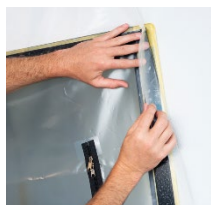

PrimaCover Zipper-Door U

Støvbeskyttelsesdør med U-glidelås

Støvdør med glidelås. Rask og enkel montering ved hver anledning. Kan festes til dem fleste overflater på en tidsbesparende måte ved hjelp av dobbeltsidig tape (ikke inkludert). Takket være den ekstra sterke plastfolien og glidelåsen, så vil PrimaCover Zipper-Door U tåle langvarig bruk.

Tekniske data (*)

ekstra sterk

Sammensetning	Glidelås Folie	Polyesterstoff, sydd på folie Ekstra sterk PE-folie
Tekniske data	Lengde Bredde Foliestykke Glidelås	250 cm 120 cm 150 µm 32 mm
Egenskaper	Folie Glidelås Rask og enkel montering God glideevne	Gjennomsiktig Svart
Bruk	Kan brukes på forskjellige underlag Egnet for bruk over lengre tid Egnet for høyt trafikkerte områder	
Bearbeidelse	Påføres ønsket underlag med dobbeltsidig limbånd (ikke med i leveringen)	
Merknader	Se først til at limbåndet er egnet	