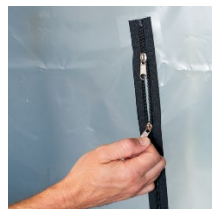

PrimaCover Zipper-Door U

Støvbeskyttelsesdør med U-glidelås

Støvdør med glidelås. Rask og enkel montering ved hver anledning. Kan festes til dem fleste overflater på en tidsbesparende måte ved hjelp av dobbeltsidig tape (ikke inkludert). Takket være den ekstra sterke plastfolien og glidelåsen, så vil PrimaCover Zipper-Door U tåle langvarig bruk.

Tekniske data (*)

ekstra sterk

Sammensetning	Glidelås Folie	Polyesterstoff, sydd på folie Ekstra sterk PE-folie
Tekniske data	Lengde Bredde Foliestykke Glidelås	250 cm 120 cm 150 µm 32 mm
Egenskaper	Folie Glidelås Rask og enkel montering God glideevne	Gjennomsiktig Svart
Bruk	Kan brukes på forskjellige underlag Egnet for bruk over lengre tid Egnet for høyt trafikkerte områder	
Bearbeidelse	Påføres ønsket underlag med dobbeltsidig limbånd (ikke med i leveringen)	
Merknader	Se først til at limbåndet er egnet	