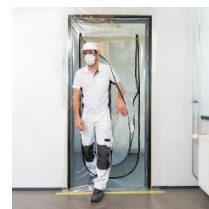

PrimaCover Zipper-Door U

Støvbeskyttelsesdør med U-glidelås

Støvdør med glidelås. Rask og enkel montering ved hver anledning. Kan festes til dem fleste overflater på en tidsbesparende måte ved hjelp av dobbeltsidig tape (ikke inkludert). Takket være den ekstra sterke plastfolien og glidelåsen, så vil PrimaCover Zipper-Door U tåle langvarig bruk.

Tekniske data (*)

ekstra sterk

Sammensetning	Glidelås Folie	Polyesterstoff, sydd på folie Ekstra sterk PE-folie
Tekniske data	Lengde Bredde Foliestykke Glidelås	250 cm 120 cm 150 µm 32 mm
Egenskaper	Folie Glidelås Rask og enkel montering God glideevne	Gjennomsiktig Svart
Bruk	Kan brukes på forskjellige underlag Egnet for bruk over lengre tid Egnet for høyt trafikkerte områder	
Bearbeidelse	Påføres ønsket underlag med dobbeltsidig limbånd (ikke med i leveringen)	
Merknader	Se først til at limbåndet er egnet	