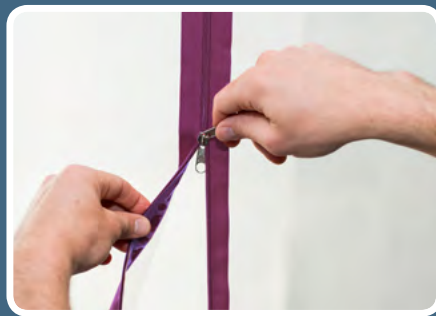

PRIMACOVER

STAUBFREIER DURCHGANG FÜR DIE RENOVIERUNG ODER SANIERUNG

Zipper & Zipper Door A

Reissverschlussdurchgänge

*Komplette Tür
oder loser
Reissverschluss*

PRIMACOVER

Zipper & Zipper Door A

Reissverschlussdurchgang einfach montiert

PrimaCover Zipper ist ein Set mit zwei selbstklebenden Reissverschlüssen damit können Sie schnell einen Durchgang in jedes Staubschutzsystem machen. Für einen normalen Durchgang genügt ein Reissverschluss. Für einen extra breiten Eingang kleben sie einen Zweiten im gewünschten Abstand auf die Folie. Aufkleben - Aufschneiden - Fertig!

PrimaCover Zipper Door A ist eine komplette Staubschutztür zur Montage an jedem Durchgang.

Hohe Qualität, für längeren Einsatz.

PrimaCover Zipper: handlicher selbstklebender Reissverschluss

PrimaCover Zipper Door A: Staubschutztür mit A-Reissverschluss