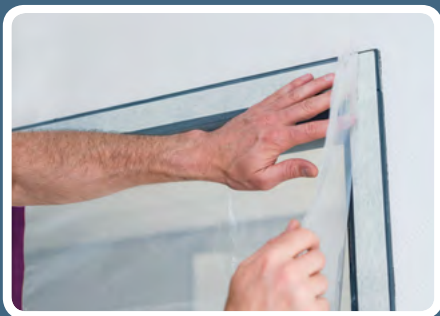

PRIMACOVER

STAUBFREIER DURCHGANG FÜR DIE RENOVIERUNG ODER SANIERUNG

Zipper & Zipper Door A

Reissverschlussdurchgänge

*Komplette Tür
oder loser
Reissverschluss*

PRIMACOVER

Zipper & Zipper Door A

Reissverschlussdurchgang einfach montiert

PrimaCover Zipper ist ein Set mit zwei selbstklebenden Reissverschlüssen damit können Sie schnell einen Durchgang in jedes Staubschutzsystem machen. Für einen normalen Durchgang genügt ein Reissverschluss. Für einen extra breiten Eingang kleben sie einen Zweiten im gewünschten Abstand auf die Folie. Aufkleben - Aufschneiden - Fertig!

PrimaCover Zipper Door A ist eine komplette Staubschutztür zur Montage an jedem Durchgang.

Hohe Qualität, für längeren Einsatz.

PrimaCover Zipper: handlicher selbstklebender Reissverschluss

PrimaCover Zipper Door A: Staubschutztür mit A-Reissverschluss