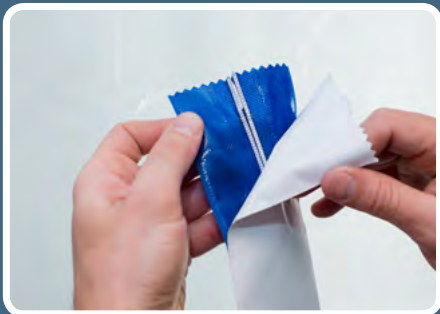

PRIMACOVER

STOFVRIJE DOORGANG BIJ RENOVATIE OF VERBOUWING

Zipper & Zipper Door A

Ritsdoorgangen

*Complete deur
of losse rits*

PRIMACOVER

Zipper & Zipper Door A

Ritsdoorgangen met eenvoudige montage

PrimaCover Zipper is een set van twee zelfklevende ritsen waarmee u snel een doorgang maakt in elke stofwand. Voor een normale doorgang is 1 rits genoeg. Voor een extra brede doorgang brengt u 2 ritsen aan op enige afstand van elkaar. Opplakken - opensnijden - klaar!

PrimaCover Zipper Door A is een complete stofdeur die u aanbrengt op een bestaande deuropening.

Hoge kwaliteit, geschikt voor langdurig gebruik.

PrimaCover Zipper: handige zelfklevende rits

PrimaCover Zipper Door A: stofdeur met A-rits