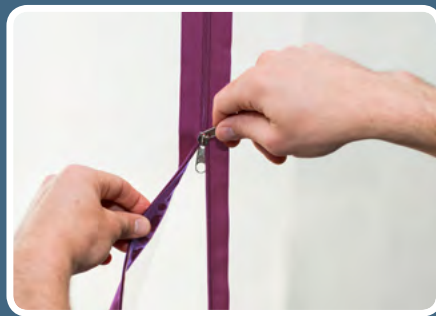

PrimaCover Zipper is een set van twee zelfklevende ritsen waarmee u snel een doorgang maakt in elke stofwand. Voor een normale doorgang is 1 rits genoeg. Voor een extra brede doorgang brengt u 2 ritsen aan op enige afstand van elkaar. Opplakken - opensnijden - klaar!

PrimaCover Zipper Door A is een complete stofdeur die u aanbrengt op een bestaande deuropening.

Hoge kwaliteit, geschikt voor langdurig gebruik.

PrimaCover Zipper: handige zelfklevende rits

PrimaCover Zipper Door A: stofdeur met A-rits