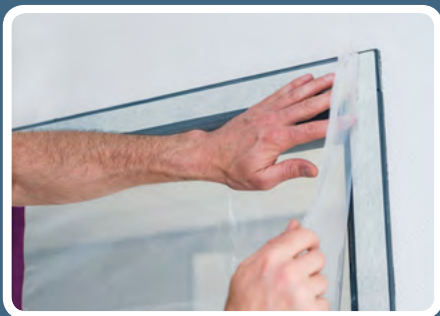

PrimaCover Zipper is een set van twee zelfklevende ritsen waarmee u snel een doorgang maakt in elke stofwand. Voor een normale doorgang is 1 rits genoeg. Voor een extra brede doorgang brengt u 2 ritsen aan op enige afstand van elkaar. Opplakken - opensnijden - klaar!

PrimaCover Zipper Door A is een complete stofdeur die u aanbrengt op een bestaande deuropening.

Hoge kwaliteit, geschikt voor langdurig gebruik.

PrimaCover Zipper: handige zelfklevende rits

PrimaCover Zipper Door A: stofdeur met A-rits