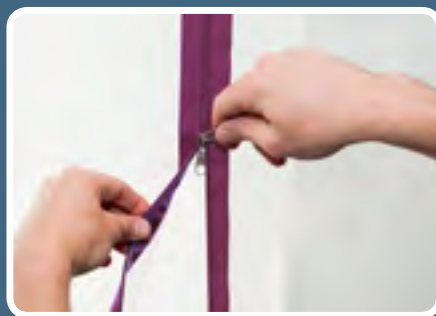

PRIMACOVER

**ЗАЩИТА ПРОЕМОВ ОТ
ПРОНИКНОВЕНИЯ ПЫЛИ
ДЛЯ РЕМОНТА И РЕКОНСТРУКЦИИ**

Zipper & Zipper Door A

Защита проема с застежкой-молнией

*Дверь полностью
или только
застежка-молния*

PRIMACOVER

Zipper & Zipper Door A

Простой монтаж защиты проема с застежкой-молнией

PrimaCover Zipper представляет собой комплект из двух самоклеящихся застежек-молний, которые позволяют создавать проемы в любых системах защиты от пыли. Для обычного проема достаточно одной застежки-молнии. Для создания большого проема просто приклейте на пленку вторую застежку-молнию на требуемом расстоянии. Приклейте — разрежьте — готово!

PrimaCover Zipper Door A комплект защиты от проникновения пыли для установки на любом проеме. Высокое качество для длительного срока службы.

PrimaCover Zipper: удобная самоклеящая застежка-молния

PrimaCover Zipper Door A: пылезащитная дверь с застежкой-молнией А