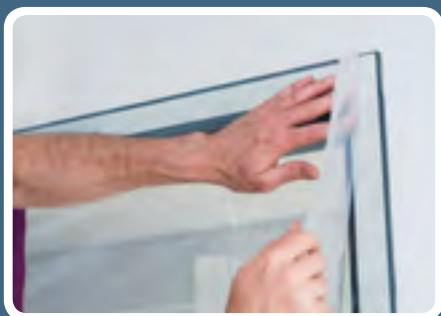

PRIMACOVER

**ЗАЩИТА ПРОЕМОВ ОТ
ПРОНИКНОВЕНИЯ ПЫЛИ
ДЛЯ РЕМОНТА И РЕКОНСТРУКЦИИ**

Zipper & Zipper Door A

Защита проема с застежкой-молнией

*Дверь полностью
или только
застежка-молния*

PRIMACOVER

Zipper & Zipper Door A

Простой монтаж защиты проема с застежкой-молнией

PrimaCover Zipper представляет собой комплект из двух самоклеящихся застежек-молний, которые позволяют создавать проемы в любых системах защиты от пыли. Для обычного проема достаточно одной застежки-молнии. Для создания большого проема просто приклейте на пленку вторую застежку-молнию на требуемом расстоянии. Приклейте — разрежьте — готово!

PrimaCover Zipper Door A комплект защиты от проникновения пыли для установки на любом проеме. Высокое качество для длительного срока службы.

PrimaCover Zipper: удобная самоклеящая застежка-молния

PrimaCover Zipper Door A: пылезащитная дверь с застежкой-молнией А