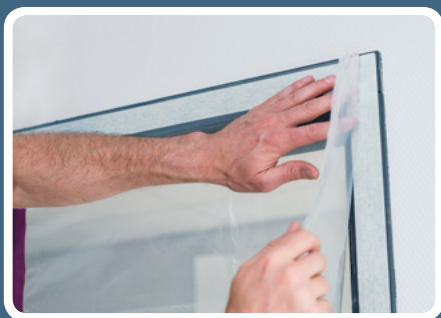

PRIMACOVER

Une marque de Primaverde BV
T +31 416 820 248 info@primaverde.nl
www.primaverde.nl

www.primacover.com