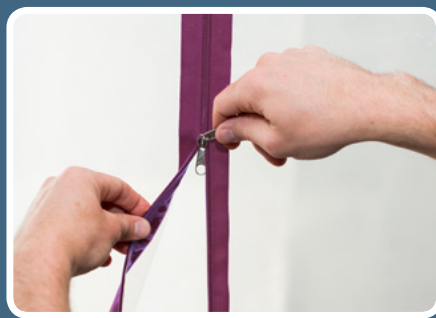

PRIMACOVER

Une marque de Primaverde BV
T +31 416 820 248 info@primaverde.nl
www.primaverde.nl

www.primacover.com