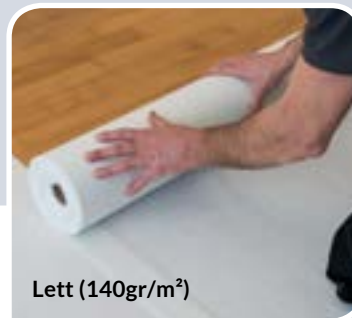

PrimaCover Basic

Beskytter mot fuktighet og smuss på forskjellige tørre underlag. PrimaCover Basic oppfyller de viktigste generelle kravene for anvendelsen, f.eks. ved oppussing- og vedlikeholdsarbeid.

Egenskaper:

- Vanntett
- Støtdempende
- Lett
- Selvklebende
- Produsert av resirkulert polyesterfibre

Bruk:

- For alle helt tørre overflater
- Eget for gulv og trapper

Lett (140gr/m²)

2m x 50m # 900010 | 1m x 50m # 900271 | 1m x 25m #900275 | 0,65m x 25m # 900276

PrimaCover Standard

Utmerket beskyttelse mot smuss, fuktighet og fallende verktøy ved nybygg, oppussing og vedlikeholdsarbeid. Eget for forskjellige helt tørre underlag.

Egenskaper:

- Vanntett
- Støtdempende
- Selvklebende
- Gjenbrukbar
- Produsert av resirkulert polyesterfibre